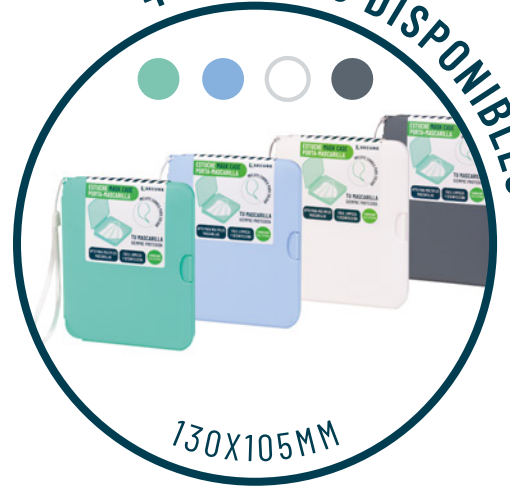

## ESTUCHE MASK CASE PORTA-MASCARILLAS

4 COLORES DISPONIBLES

EXPOSITOR  
24 UDS.

FABRICADO  
EN ESPAÑA

✓ CÓMODO

✓ LIGERO

✓ PRÁCTICO

✓ APTO PARA MÚLTIPLES MASCARILLAS

## CÓMODO . PRÁCTICO . LIGERO APTO PARA MÚLTIPLES MASCARILLAS

MASK CASE es la opción más segura para guardar y proteger tu mascarilla