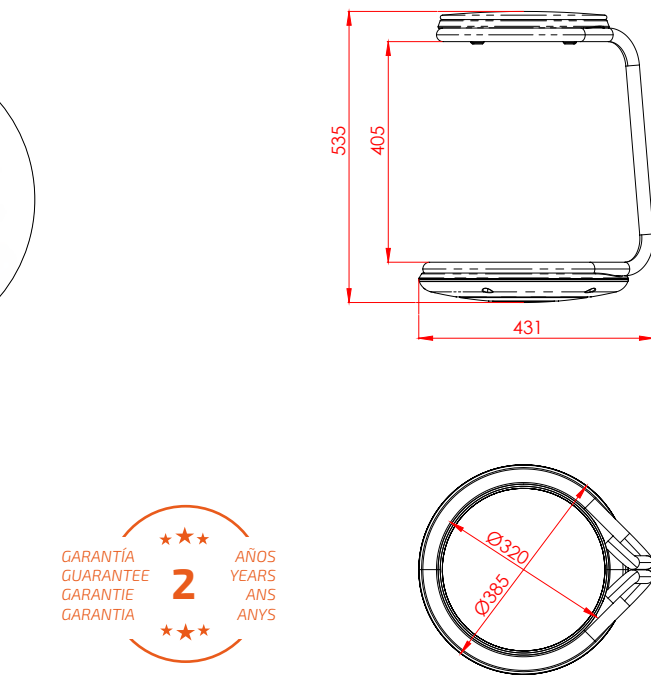

ES

Taburete con base redondeada que favorece a una mejor postura del cuerpo. Por su estética minimalista y funcional se adapta a cualquier espacio y ámbito. Escuelas, oficinas, hogares...

EN

Stool with a rounded base that favours better body posture. Thanks to its minimalist and functional aesthetics, it adapts to any space and environment. Schools, offices, homes...

FR

Tabouret avec une base arrondie qui favorise une meilleure posture du corps. Grâce à son esthétique minimaliste et fonctionnelle, il s'adapte à tout espace et environnement. Écoles, bureaux, maisons...

CAT

Tamboret amb base arrodonida que afavoreix una millor postura del cos. Per la seva estètica minimalista i funcional s'adapta a qualsevol espai i àmbit. Escoles, oficines, llars...

- **1 Estructura de tubo metálico pintado**
  Painted tubular metal frame
  Structure en métal tubulaire peint
  Estructura de tub metàl·lic pintat
- **2 Asiento tapizado con base de polipropileno reciclado**
  Upholstered seat on a recycled polypropylene base
  Assise rembourrée sur une base en polypropylène recyclé
  Seient tapissat amb base de polipropilè reciclat
- **3 Base redondeada de polipropileno reciclado y TPR**
  Rounded base of recycled polypropylene and TPR
  Base arrondie en polypropylène recyclé et TPR
  Base arrodonida de polipropilè reciclat i TPR
- **4 Tacos protectores bajo el asiento**
  Protective pads under the seat
  Patins de protection en caoutchouc sous le siège
  Tacs protectors sota el seient
- **5 Espacio para dejar elementos como bolsas, mochilas,...**
  Space to store items such as bags, rucksacks,...
  Espace pour laisser des objets tels que sacs, sacs à dos,...
  Espai per deixar elements com bosses, motxilles,...
- **6 Apilable por sí mismo, sin necesidad de estructura externa**
  Stackable by itself, without needing any external structure
  Empilable par lui-même sans besoin de structure externe
  Apilable per si mateix sense necessitat d'estructura externa

COLOR / COLOUR / COULEUR / COLOR

PESO
WEIGHT
POIDS
PES

5,9 kg

CANTIDAD DE EMBALAJE
PACK QUANTITY
QTÉ D'UNITÉS PAR CARTON
QUANTITAT D'EMBALATGE

2

EMBALAJE
CARTON BOX
CARTON
EMBALATGE

1