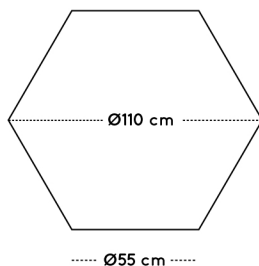

MESAS Y SILLA
MADERA

Grupo Descom

MESA HEXAGONAL

Ref. 600564

DIMENSIONES

Ancho: 1100 mm
Fondo: 1100 mm
Alto: TALLAS 0-3

DESCRIPCIÓN

Mesa infantil hexagonal compuesta por seis patas de madera de haya maciza de $\varnothing 50$ mm con acabado en barniz no tóxico y una encimera de $\varnothing 110$ cm fabricada en tablero MDF (DM) de 21 mm de espesor, con cantos redondeados barnizados en barniz no tóxico. Superficie y contratiro de la encimera laminadas con planchas de alta presión (HPL), muy resistentes al desgaste. Ensambladas mediante un sistema de roscado sobre base metálica. Incorpora conteras de silicona antideslizantes para evitar el rozamiento directo con el suelo. Cada lado mide 55cm.

CALIDAD

Este producto está certificado con sello de calidad, concedido por TECNALIA (empresa certificadora oficial, especializada en mobiliario).

PATAS

SOBRE

DETALLE PATAS

GUIA DE TALLAS

Talla	0	1	2	3
Altura mesa	40 cm	46 cm	53 cm	59 cm
Altura niño/a	80 - 95 cm	93 - 116 cm	108 - 121 cm	119 - 142 cm
Edad	1-2 años	2-3 años	3-5 años	5-6 años