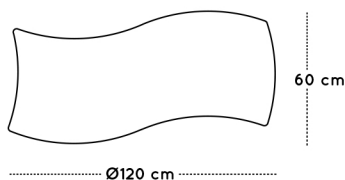

MESAS Y SILLA
MADERA

Grupo Descom

MESA RECTANGULAR ONDA

Ref. 600561.60

DIMENSIONES

Ancho: 1200 mm
Fondo: 600 mm
Alto: TALLAS 0-3

PATAS

SOBRE

DETALLE DE PATAS

COMBINACIONES ** Indicar en pedido.

GUIA DE TALLAS

Talla	0	1	2	3
Altura mesa	40 cm	46 cm	53 cm	59 cm
Altura niño/a	80 - 95 cm	93 - 116 cm	108 - 121 cm	119 - 142 cm
Edad	1-2 años	2-3 años	3-5 años	5-6 años

DESCRIPCIÓN

Mesa infantil rectangular ONDA compuesta por cuatro patas de madera de haya maciza de Ø50 mm con acabado en barniz no tóxico y una encimera de 120x60cm fabricada en tablero MDF (DM) de 21 mm de espesor, con cantos redondeados barnizados en barniz no tóxico. Superficie y contratiro de la encimera laminadas con planchas de alta presión (HPL), muy resistentes al desgaste. Ensambladas mediante un sistema de roscado sobre base metálica. Incorpora conteras de silicona antideslizantes para evitar el rozamiento directo con el suelo.