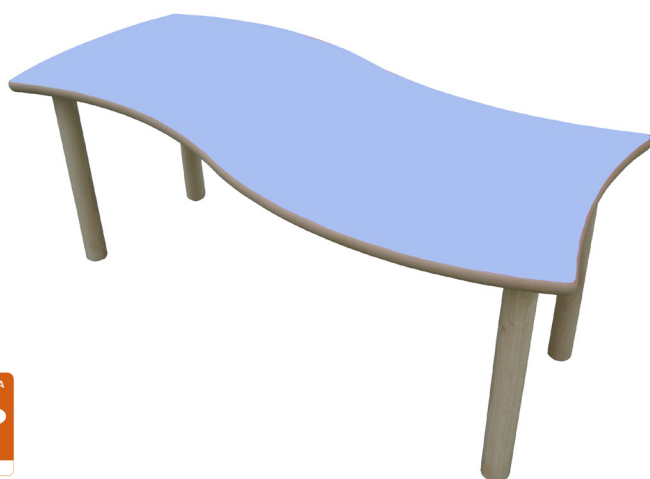

MESAS Y SILLA
MADERA

Grupo Descom

MESA RECTANGULAR ONDA

Ref. 600561.60

DIMENSIONES

Ancho: 1200 mm
Fondo: 600 mm
Alto: TALLAS 0-3

PATAS

SOBRE

DETALLE DE PATAS

COMBINACIONES ** Indicar en pedido.

GUIA DE TALLAS

Talla	0	1	2	3
Altura mesa	40 cm	46 cm	53 cm	59 cm
Altura niño/a	80 - 95 cm	93 - 116 cm	108 - 121 cm	119 - 142 cm
Edad	1-2 años	2-3 años	3-5 años	5-6 años

DESCRIPCIÓN

Mesa infantil rectangular ONDA compuesta por cuatro patas de madera de haya maciza de Ø50 mm con acabado en barniz no tóxico y una encimera de 120x60cm fabricada en tablero MDF (DM) de 21 mm de espesor, con cantos redondeados barnizados en barniz no tóxico. Superficie y contratiro de la encimera laminadas con planchas de alta presión (HPL), muy resistentes al desgaste. Ensambladas mediante un sistema de roscado sobre base metálica. Incorpora conteras de silicona antideslizantes para evitar el rozamiento directo con el suelo.

CARACTERÍSTICAS

- Integramente desmontable.
- Embalaje plano, reduciendo así el impacto ambiental en su transporte.
- El sistema de unión entre las patas y la tapa permite montar y desmontar la mesa tantas veces como sea necesario.
- Los bordes están redondeados para prevención de cortes o heridas.