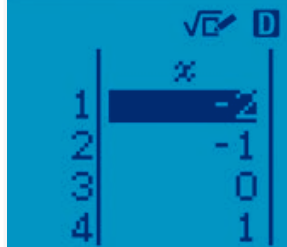

La alta resolución permite tener un menú de iconos, mensajes sin abreviar y visualizar de 4 a 6 líneas

IDIOMAS

Castellano, Catalán, Euskera y Portugués

ESPECIFICACIONES GENERALES

- 293 funciones
- Pantalla: "Pantalla natural de libro de texto"
LCD de alta resolución 63 x 192 píxeles, 10 + 2 dígitos
Visualización multilínea (de 4 a 6 líneas)
- Suministro de energía Solar
- Con carcasa rígida
- Dimensiones (H x W x L): 13,8 x 77,0 x 165,5 mm
- Peso: 100g
- EAN-Code: 4549526603334

FUNCIONES

- Funciones científicas: trigonométricas, hiperbólicas, exponenciales 10^x , e^x -inversa x^{-1} , de potencia y raíz, x^2 , $\sqrt{\quad}$, de logaritmos (log, ln), etc.
- Estadística basada en listas, con una y dos variables, desviación estándar, funciones de regresión (lineal, cuadrática, exponencial, etc.)
- Entrada y salida de escritura matemática natural: fracciones, raíces, potencias, paréntesis, etc.
- Factorización en números primos. MCD y MCM.
- Números enteros aleatorios
- Memorias de variables (8+1). Lista de variables.

NOVEDADES

- ▶ Tecla de simplificación de fracciones
- ▶ Memoria PreAns
- ▶ Tecla de cálculo del resto de la división entera
- ▶ Función de tabla de valores para 1 o 2 funciones

CASIO

85SPX II Iberia

CLASSWIZ