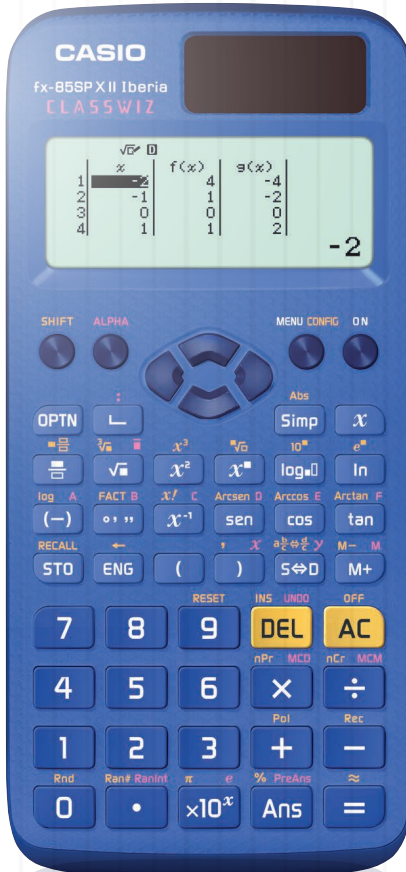

CASIO®

COSUES

CLASSWIZ

CALCULADORA CIENTÍFICA

fx-85SPX II

PANTALLA

La "Pantalla natural de libro de texto" de alta resolución permite ingresar y mostrar fracciones, raíces cuadradas y otras operaciones exactamente como aparecen en los libros de texto.

La alta resolución permite tener un menú de iconos, mensajes sin abreviar y visualizar de 4 a 6 líneas

IDIOMAS

Castellano, Catalán, Euskera y Portugués

ESPECIFICACIONES GENERALES

- 293 funciones
- Pantalla: "Pantalla natural de libro de texto"
LCD de alta resolución 63 x 192 píxeles, 10 + 2 dígitos
Visualización multilínea (de 4 a 6 líneas)
- Suministro de energía Solar
- Con carcasa rígida
- Dimensiones (H x W x L): 13,8 x 77,0 x 165,5 mm
- Peso: 100g
- EAN-Code: 4549526603334

NOVEDADES

- ▶ Tecla de simplificación de fracciones
- ▶ Memoria PreAns
- ▶ Tecla de cálculo del resto de la división entera
- ▶ Función de tabla de valores para 1 o 2 funciones

CASIO

85SPX II Iberia

CLASSWIZ